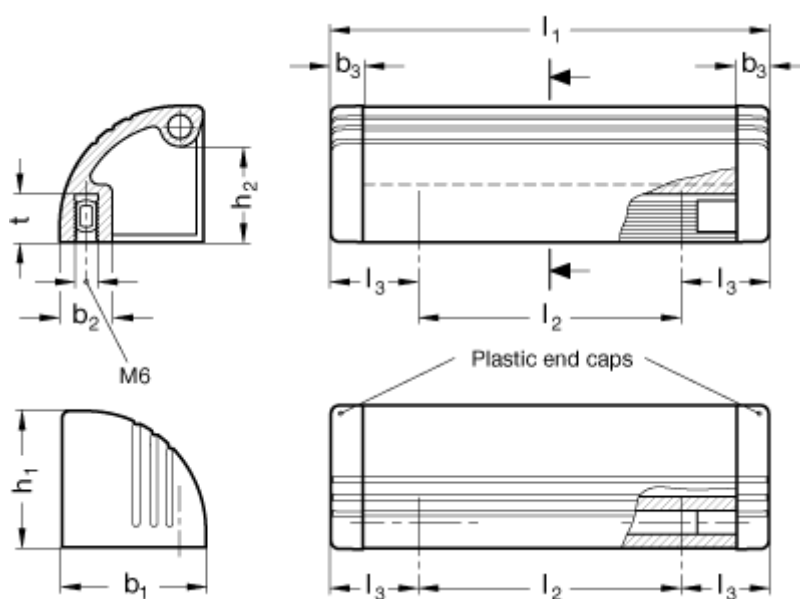

Varenummer: 201033130
Beskrivelse: E+G Lukket håndtag i aluminium
GN 430-130-EL

Mål

$b_1 = 36$	$t = 12$
$b_2 = 13$	
$b_3 = 8$	
$h_1 = 34$	
$h_2 = 24$	
$l_1 = 130$	
$l_2 = 86$	
$l_3 = 22$	